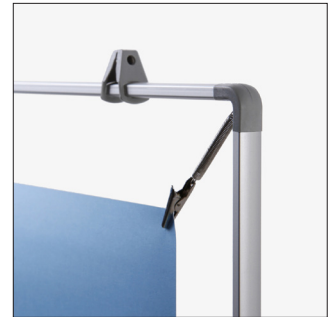

PRODUCT SHEET

POSTERSTRETCH® display

POSTERSTRETCH® display

A stable aluminium frame using a new oval profile offering a simple and inexpensive method to display posters within window and instore. Crocodile clips grip and tension the poster. Complete with 2 sliding plastic hooks.

POSTERSTRETCH®-Spannrahmen

Stabiler Spannrahmen mit ansprechendem neuem Ovalprofil. Inklusive zwei Aufhängeösen für die Deckenabhangung, Wandmontage oder zur Befestigung mit Saugnapfen am Fenster. Muheloser Plakatwechsel.

PRODUCT SHEET

POSTERSTRETCH® display

ACCESSORIES ZUBEHÖR

(HSKR)
HANGING SET
ABHÄNGSET

PRODUCT SHEET

POSTERSTRETCH® display

ARTICLE CODE	EAN / GTIN	POSTER SIZE	VISIBLE SIZE	SIZE (A x B x C)	NET WEIGHT
ARTIKELCODE	EAN / GTIN	PLAKATFORMAT	SICHTMAß	GRÖßE (A x B x C)	NETTO GEWICHT
PSOA5	8595578321395	A5 (148 x 210 mm)	148 x 210 mm	330 x 70 x 12 mm	0,12 kg
PSOA4	8595578321401	A4 (210 x 297 mm)	210 x 297 mm	420 x 70 x 12 mm	0,14 kg
PSOA3	8595578321418	A3 (297 x 420 mm)	297 x 420 mm	540 x 70 x 12 mm	0,18 kg
PSOA2	8595578321425	A2 (420 x 594 mm)	420 x 594 mm	710 x 70 x 12 mm	0,23 kg
PSOA1	8595578321432	A1 (594 x 841 mm)	594 x 841 mm	960 x 70 x 12 mm	0,30 kg
PSOA0	8595578321449	A0 (841 x 1189 mm)	841 x 1189 mm	1310 x 70 x 12 mm	0,40 kg
PSO50x70	8595578321456	500 x 700 mm	500 x 700 mm	820 x 70 x 12 mm	0,26 kg
PSO70x100	8595578321463	700 x 1000 mm	700 x 1000 mm	1120 x 70 x 12 mm	0,34 kg