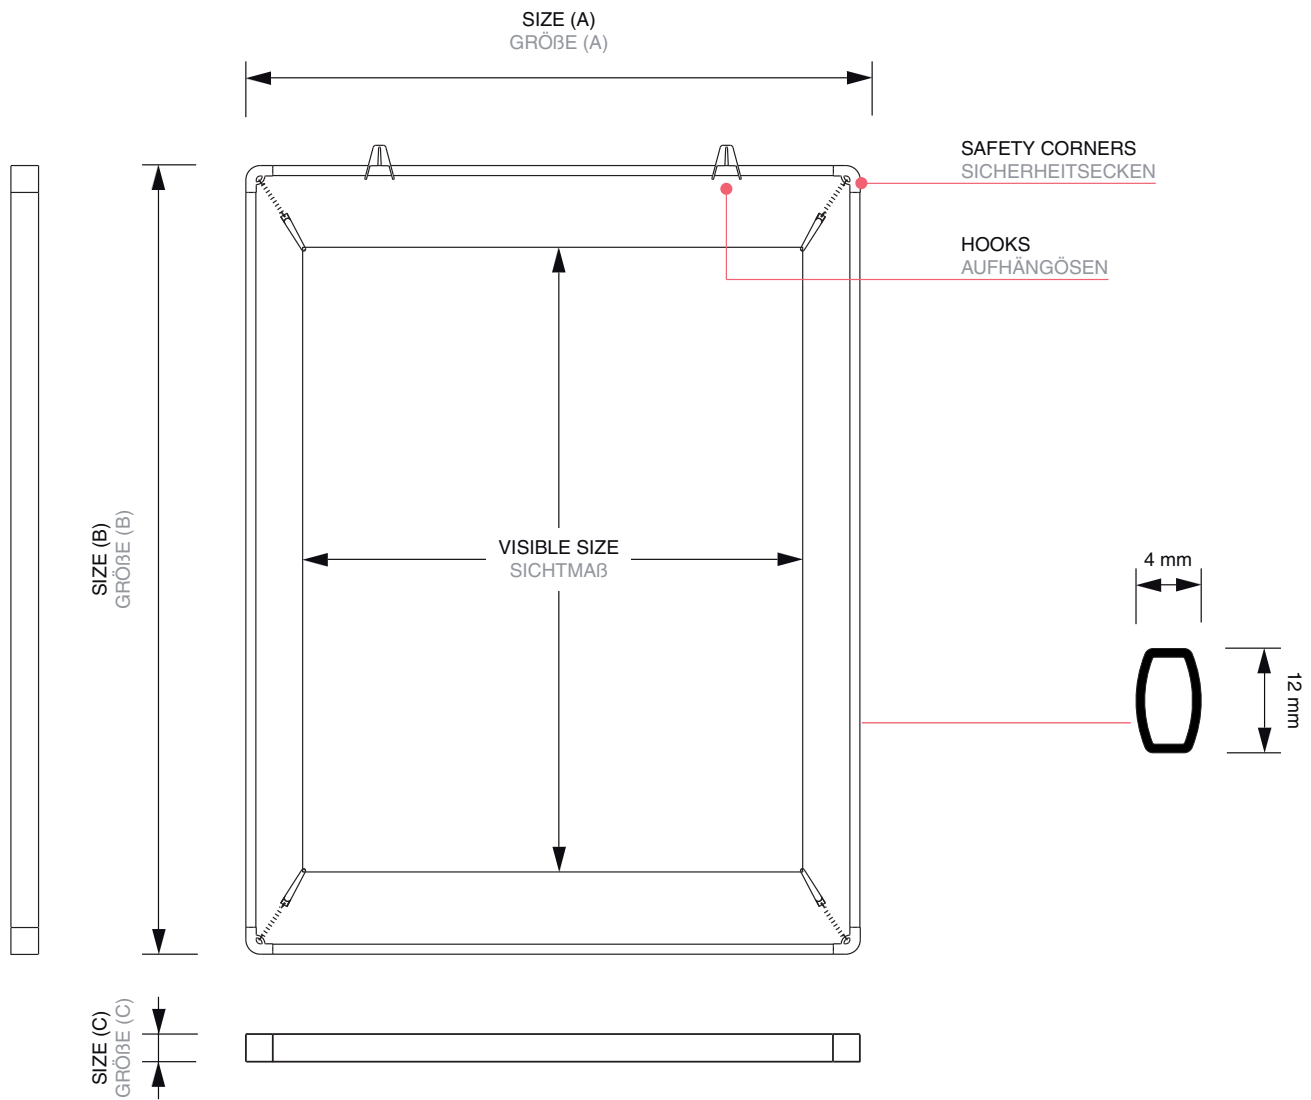

PRODUCT SHEET

POSTERSTRETCH® display

POSTERSTRETCH® display

A stable aluminium frame using a new oval profile offering a simple and inexpensive method to display posters within window and instore. Crocodile clips grip and tension the poster. Complete with 2 sliding plastic hooks.

POSTERSTRETCH®-Spannrahmen

Stabiler Spannrahmen mit ansprechendem neuem Ovalprofil. Inklusive zwei Aufhängeösen für die Deckenabhangung, Wandmontage oder zur Befestigung mit Saugnapfen am Fenster. Muheloser Plakatwechsel.

PRODUCT SHEET

POSTERSTRETCH® display

ACCESSORIES ZUBEHÖR

(HSKR)
HANGING SET
ABHÄNGSET

PRODUCT SHEET

POSTERSTRETCH® display

ARTICLE CODE	EAN / GTIN	POSTER SIZE	VISIBLE SIZE	SIZE (A x B x C)	NET WEIGHT
ARTIKELCODE	EAN / GTIN	PLAKATFORMAT	SICHTMAß	GRÖßE (A x B x C)	NETTO GEWICHT
PSOA5	8595578321395	A5 (148 x 210 mm)	148 x 210 mm	330 x 70 x 12 mm	0,12 kg
PSOA4	8595578321401	A4 (210 x 297 mm)	210 x 297 mm	420 x 70 x 12 mm	0,14 kg
PSOA3	8595578321418	A3 (297 x 420 mm)	297 x 420 mm	540 x 70 x 12 mm	0,18 kg
PSOA2	8595578321425	A2 (420 x 594 mm)	420 x 594 mm	710 x 70 x 12 mm	0,23 kg
PSOA1	8595578321432	A1 (594 x 841 mm)	594 x 841 mm	960 x 70 x 12 mm	0,30 kg
PSOA0	8595578321449	A0 (841 x 1189 mm)	841 x 1189 mm	1310 x 70 x 12 mm	0,40 kg
PSO50x70	8595578321456	500 x 700 mm	500 x 700 mm	820 x 70 x 12 mm	0,26 kg
PSO70x100	8595578321463	700 x 1000 mm	700 x 1000 mm	1120 x 70 x 12 mm	0,34 kg